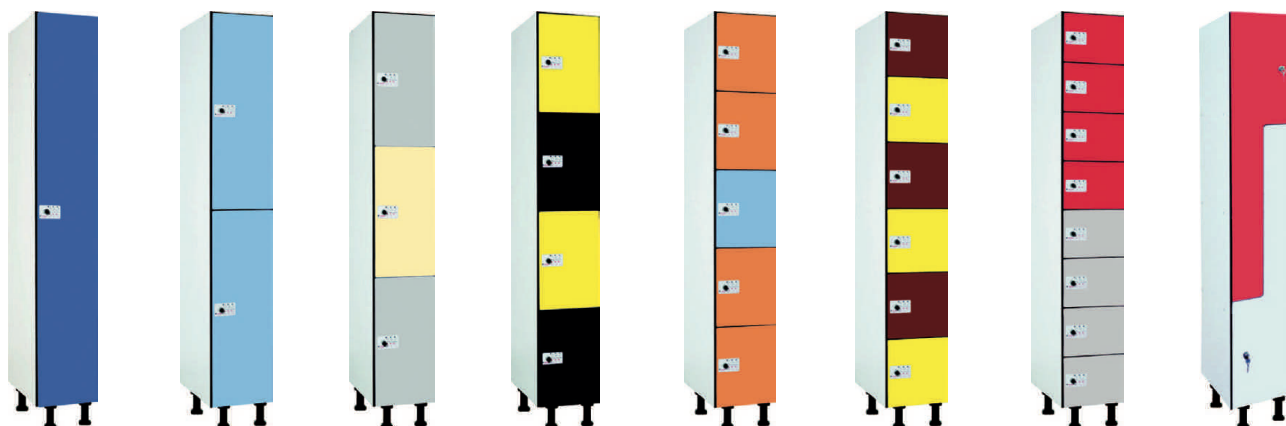

TAQUILLAS FENÓLICAS