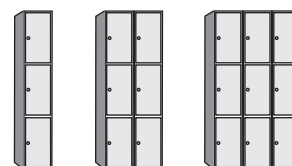

TAQUILLAS PLÁSTICO

UNA PUERTA

Alto 191,5 cm x fondo 53,7 cm
Ancho de puerta de 30 y 40 cm

1 módulo 30 cm Código 50901001	2 módulos 30 cm Código 50901002	3 módulos 30 cm Código 50901003	1 módulo 30 cm Código 50901004	2 módulos 30 cm Código 50901005	3 módulos 30 cm Código 50901006
-----------------------------------	------------------------------------	------------------------------------	-----------------------------------	------------------------------------	------------------------------------

DOS PUERTAS

Alto 191,5 cm x fondo 53,7 cm
Ancho de puerta de 30 y 40 cm

1 módulo 30 cm Código 50901007	2 módulos 30 cm Código 50901008	3 módulos 30 cm Código 50901009	1 módulo 30 cm Código 50901010	2 módulos 30 cm Código 50901011	3 módulos 30 cm Código 50901012
-----------------------------------	------------------------------------	------------------------------------	-----------------------------------	------------------------------------	------------------------------------

TRES PUERTAS

Alto 191,5 cm x fondo 53,7 cm
Ancho de puerta de 30 y 40 cm

1 módulo 30 cm Código 50901013	2 módulos 30 cm Código 50901014	3 módulos 30 cm Código 50901015	1 módulo 30 cm Código 50901016	2 módulos 30 cm Código 50901017	3 módulos 30 cm Código 50901018
-----------------------------------	------------------------------------	------------------------------------	-----------------------------------	------------------------------------	------------------------------------

CUATRO PUERTAS

Alto 191,5 cm x fondo 53,7 cm
Ancho de puerta de 30 y 40 cm

1 módulo 30 cm Código 50901019	2 módulos 30 cm Código 50901020	3 módulos 30 cm Código 50901021	1 módulo 30 cm Código 50901022	2 módulos 30 cm Código 50901023	3 módulos 30 cm Código 50901024
-----------------------------------	------------------------------------	------------------------------------	-----------------------------------	------------------------------------	------------------------------------