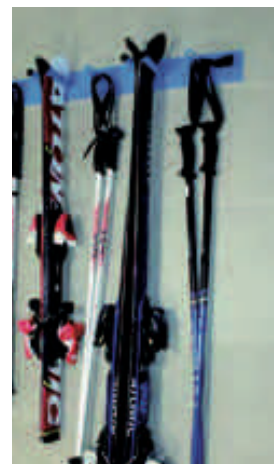

TAQUILLAS PORTA - SKIS

PORTA-SKI

Capacidad para 3 skis.
Abertura frontal.
Acabado en acero zincado pintado.

Código 50905001

PORTA-SKI-BASTONES

Capacidad para 2 pares de skis
en cada riel y bastones
Acabado en acero zincado pintado.

Código 50905002

PORTA-SKI MULTI

Capacidad para 3 pares de skis
Abertura frontal.
Acabado en acero zincado pintado.

Código 50905003

PORTA-SKIS SINGLE

Capacidad para un par de skis
en cada riel y bastones
Acabado en acero zincado pintado.

Código 50905004

PORTA-SKI BLOCK SINGLE

Capacidad para un par de skis
Acabado en acero zincado pintado.

Código 50905005

PORTA-SKI BLOCK MULTI

Capacidad para tres pares de skis
en cada riel y bastones
Acabado en acero zincado pintado.