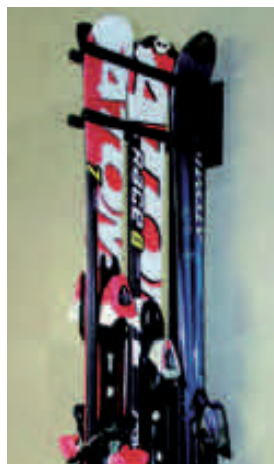

TAQUILLAS PORTA - SKIS

PORTA-SKI

Capacidad para 3 skis.
Abertura frontal.
Acabado en acero zincado pintado.

Código 50905001

PORTA-SKI-BASTONES

Capacidad para 2 pares de skis
en cada riel y bastones
Acabado en acero zincado pintado.

Código 50905002

PORTA-SKI MULTI

Capacidad para 3 pares de skis
Abertura frontal.
Acabado en acero zincado pintado.

Código 50905003

PORTA-SKIS SINGLE

Capacidad para un par de skis
en cada riel y bastones
Acabado en acero zincado pintado.

Código 50905004

PORTA-SKI BLOCK SINGLE

Capacidad para un par de skis
Acabado en acero zincado pintado.

Código 50905005

PORTA-SKI BLOCK MULTI

Capacidad para tres pares de skis
en cada riel y bastones
Acabado en acero zincado pintado.