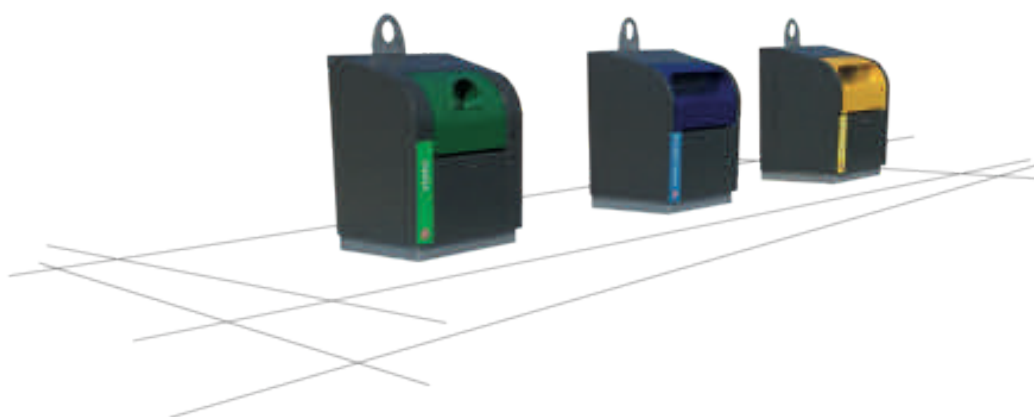

CONTENEDORES

CONTENEDORES

Contenedor de gran capacidad.
De dos ruedas.
Con asas en la parte superior para transportarlo fácilmente.
Capacidades hasta 1100 L

Código Amarillo
Código Rojo
Código Verde
Código Azul

	90 L	120 L	240 L	360 L	800 L	1000 L	1100 L
	51401001	51401005	51401009	51401013			
	51401002	51401006	51401010	51401014			
	51401003	51401007	51401011	51401015	51401017	51401018	51401019
	51401004	51401008	51401012	51401016			

CONTENEDORES SOTERRADOS

Los contenedores soterrados facilitan la integración de la recogida de residuos en la vida urbana. Preservar la armonía de las ciudades y el confort de los usuarios son los principales objetivos que concilia esta gama. Los contenedores están disponibles en 3, 4 y 5 m³