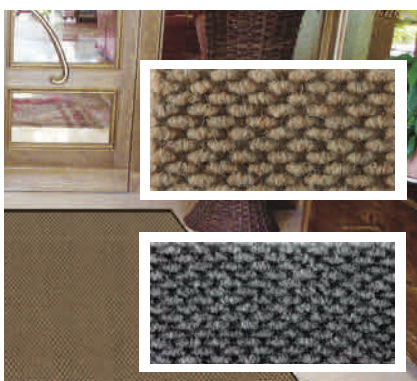

BRASIL Trafico intenso

Alfombra (felpudo) de gran dureza, resistente al tránsito frecuente, su diseño de nudos, además de estético permite un buen efecto de cepillado y no se aplasta el pelo. Es fácil de instalar y cortar.

MEDIDAS

Grosor 10 mm
Peso 2210 gramos/metro²
Medidas Rollo de 2x25 metros

CÓDIGO 50801045