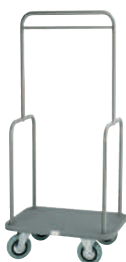

CARROS MALETEROS & PERCHEROS

MODELO 900

CARRO MALETERO LUXE

- Carro Luxe Maletero/Perchero.
- Tubo acero inoxidable 18/8.
- Plataforma metálica.
- Cubierto con moqueta.
- Barra perchera.
- Ruedas: 2 fijas y 2 giratorias de 200 mm.

CÓDIGO	MEDIDAS CM	UNIDADES
207001	112x62x190	1

MODELO 850

CARRO MÓVIL LUXE

- Perchero.
- Tubo acero inoxidable 18/8.
- Con protectores.
- Desmontable.
- Encajables.
- 4 ruedas giratorias de 100 mm.

CÓDIGO	MEDIDAS CM	UNIDADES
207002	160x60x170	1

MODELO 905

CARRO MALETERO

- Perchero en acero inoxidable 18/8.
- Disponible en tamaño grande y pequeño.
- 4 ruedas giratorias de 200 mm.

CÓDIGO	MEDIDAS CM	UNIDADES
203003	187x62x112	1

MODELO 370

CARRO PERCHERO