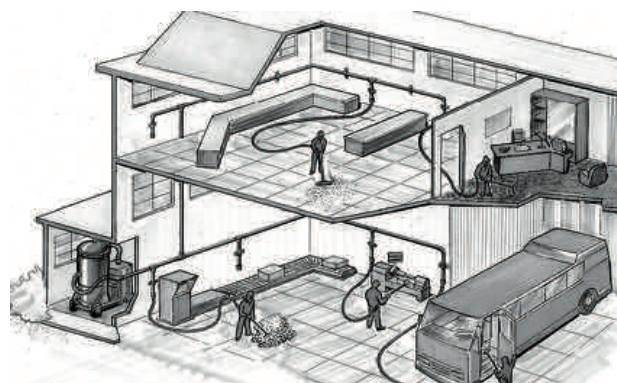

ASPIRADOR INSTALACIÓN FIJA

Son ideales para trabajar con comodidad y seguridad en industrias donde necesitamos varios puntos de trabajo. También como medio de transporte de materiales reutilizables.

Instalación hecha en una industria agroalimentaria.

Instalación farmacéutica.

Instalación industrial.

Instalación hecha para limpieza de trenes.

ASPIRADOR INDUSTRIAL

TRABAJO CONTINUO 24 H

DISPONIBILIDAD DE TODOS LOS ACCESORIOS ATEX

MUY SEGURO